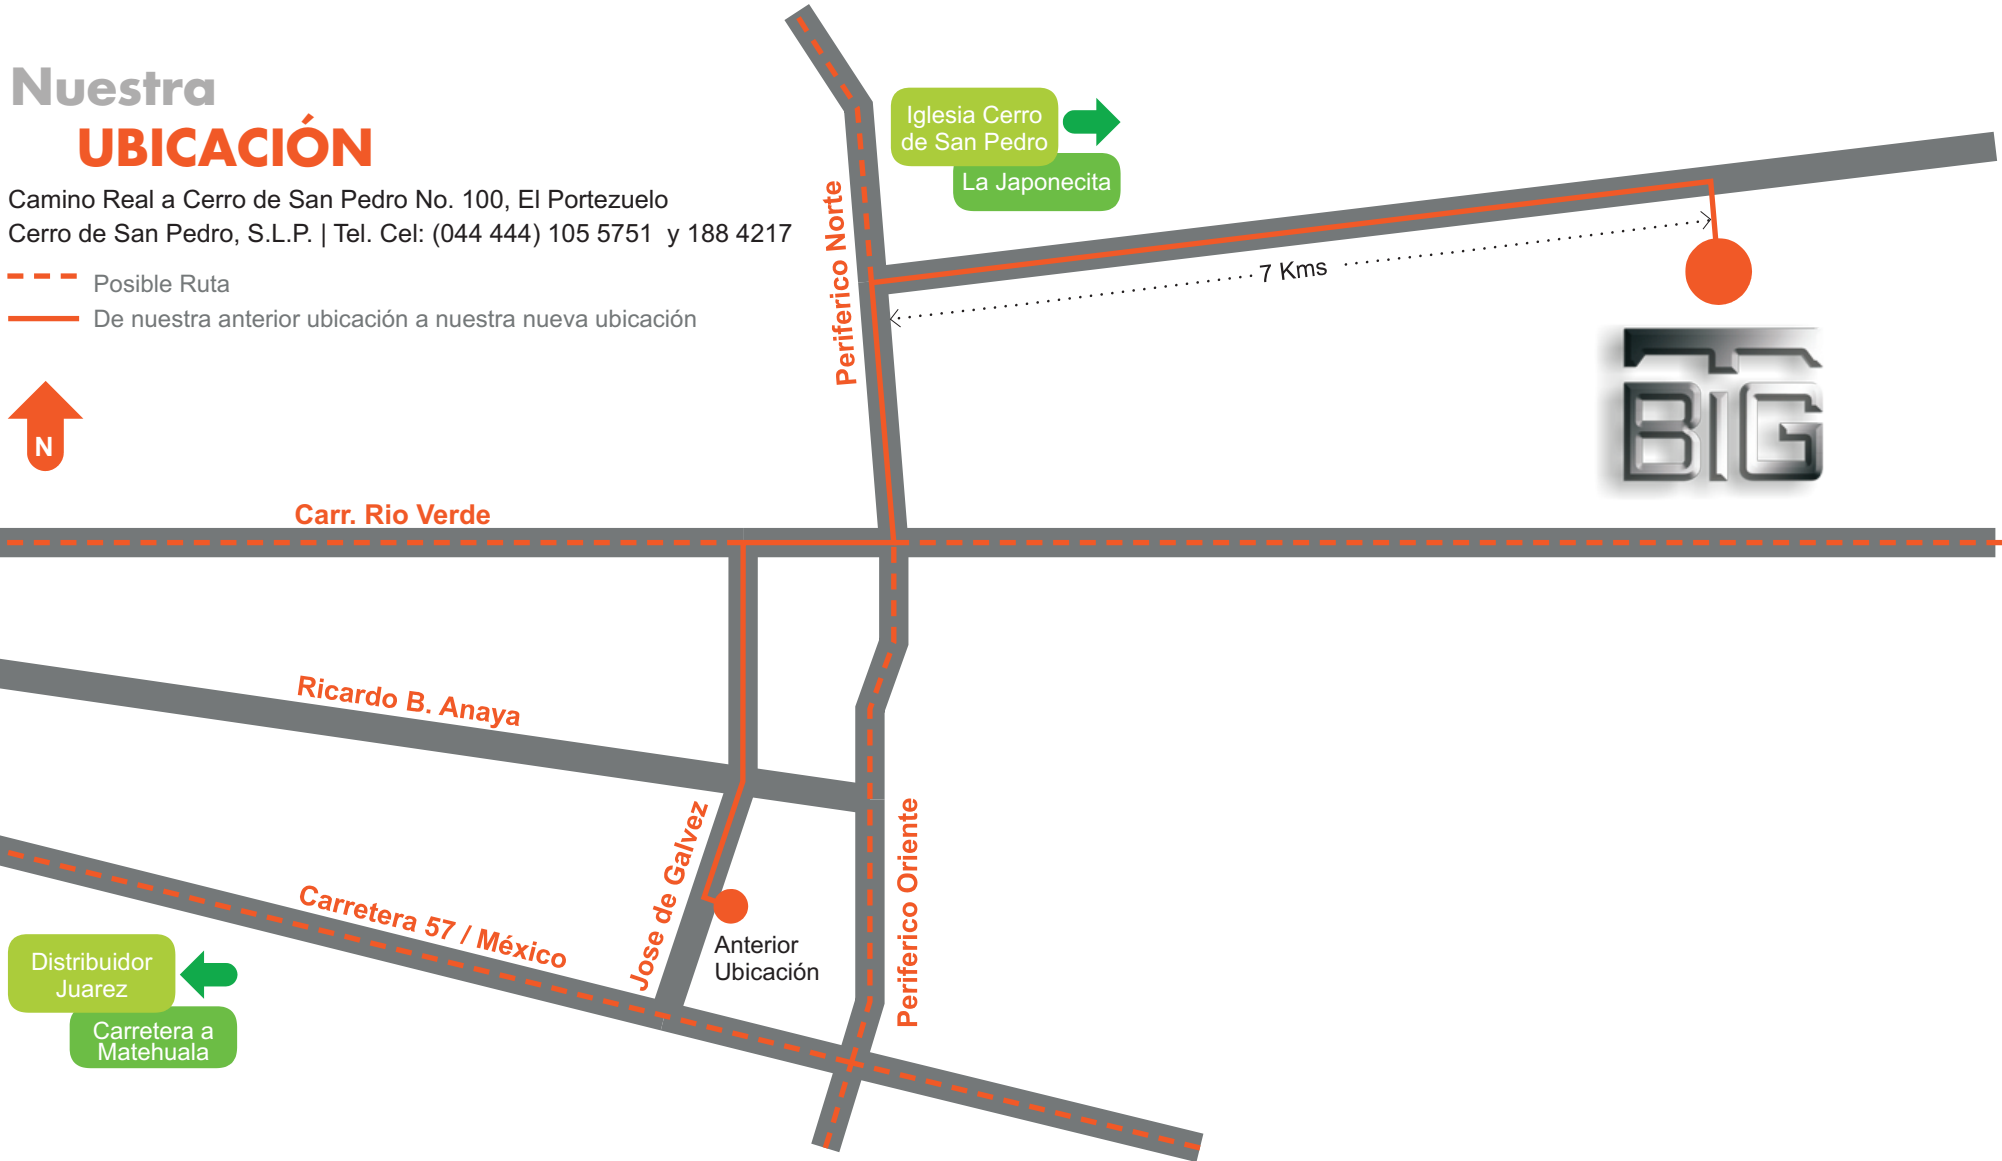

# Nuestra UBICACIÓN

Camino Real a Cerro de San Pedro No. 100, El Portezuelo  
Cerro de San Pedro, S.L.P. | Tel. Cel: (044 444) 105 5751 y 188 4217

- Posible Ruta
- De nuestra anterior ubicación a nuestra nueva ubicación

# Our LOCATION

Camino Real a Cerro de San Pedro No. 100, El Portezuelo  
Cerro de San Pedro, S.L.P. | Tel. Cel: (044 444) 105 5751 y 188 4217

- Possible Rut
- To our old location to our new location